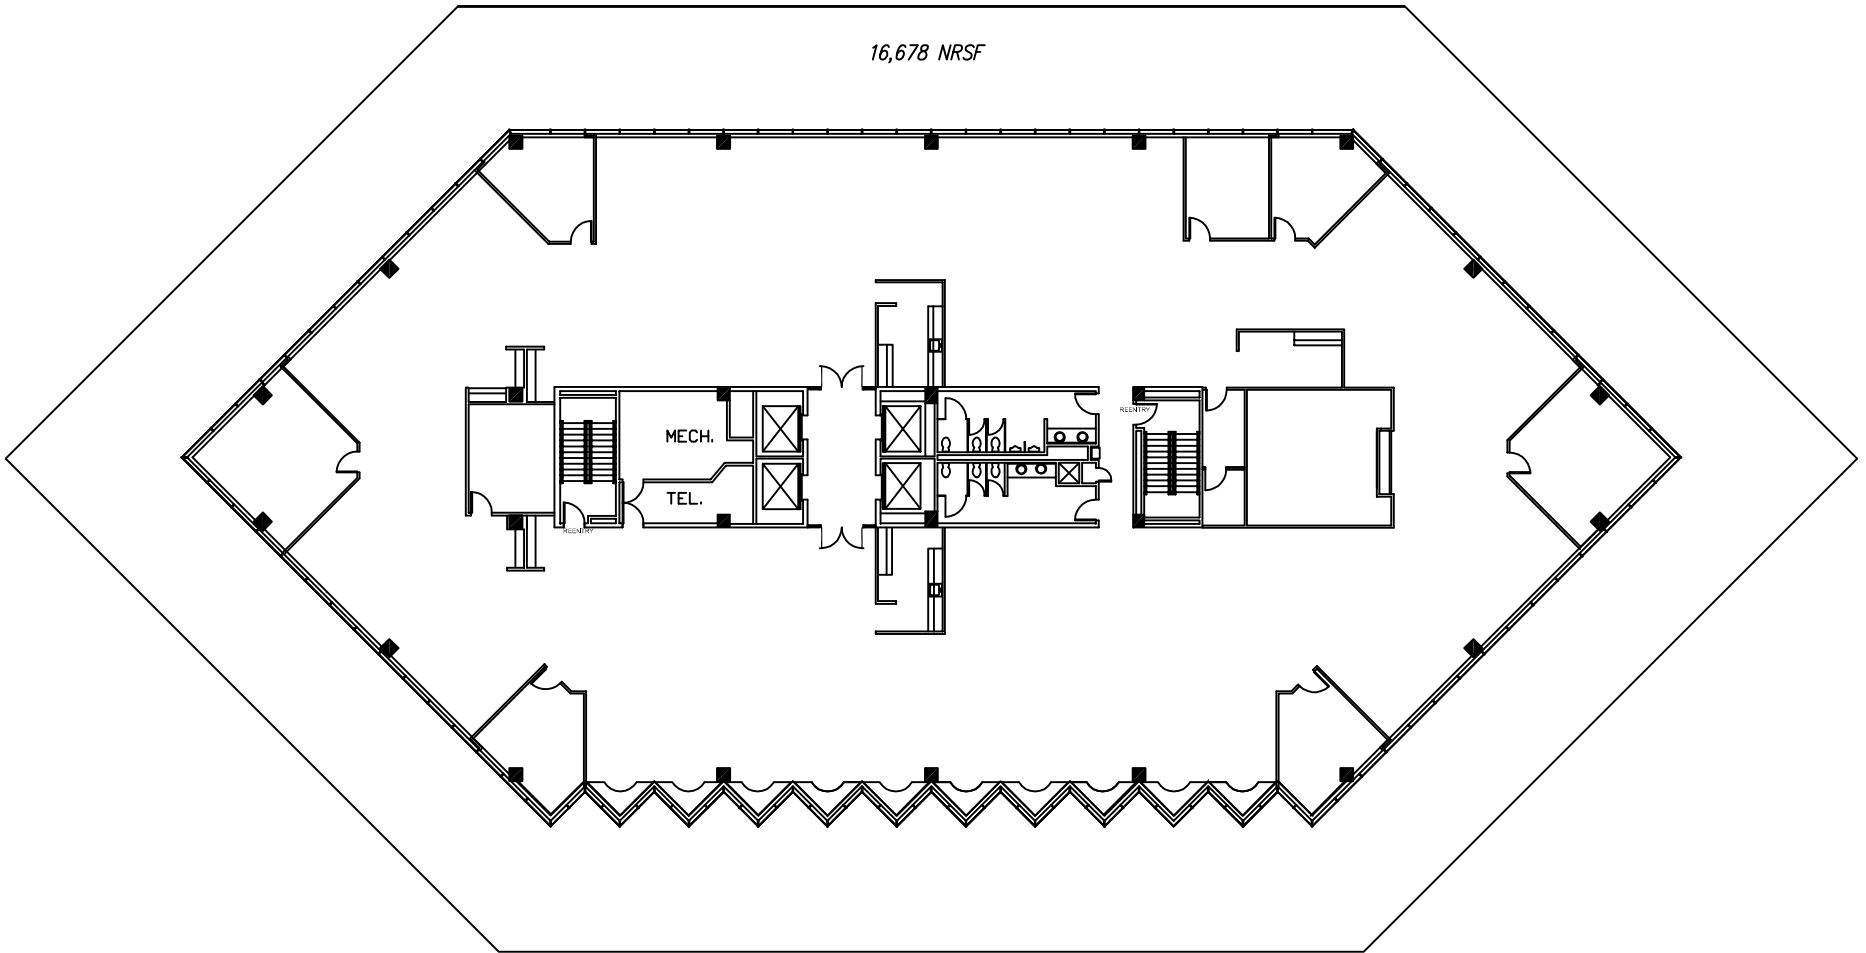

SUITE 800  
VACANT

16,678 NRSF