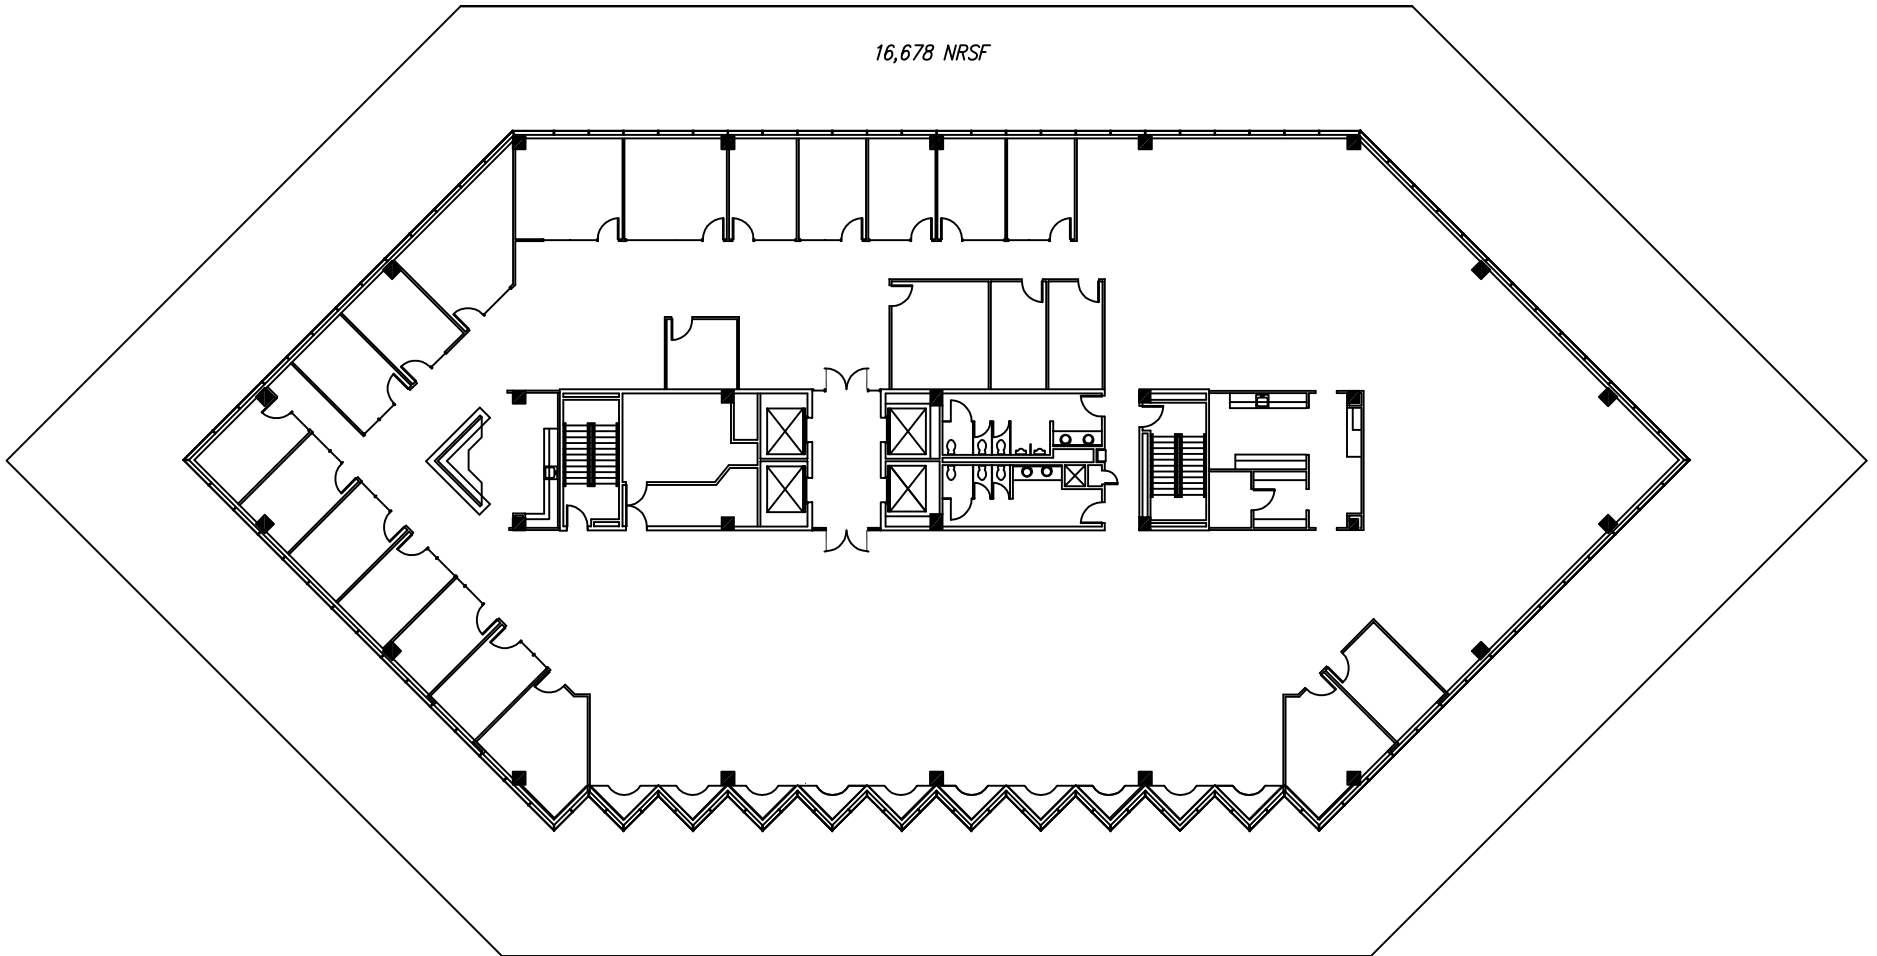

SUITE 700  
VACANT

16,678 NRSF